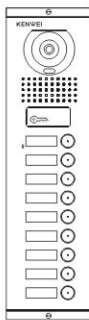

675,00-

Panel z kamerą KW-1816MC (16 przycisków wywołania)
kamera kolorowa 1/4" CCD, czułość 0,8 LUX
kąt widzenia 70° - 60°, regulacja kąta widzenia poziom/pion
podświetlenie podczerwienią
podświetlane etykiety adresowe (opcja)
regulacja wzmocnienia mikrofonu
regulacja wzmocnienia głośnika
montaż podtynkowy
wymiary(mm):
część natynkowa: 400x124x14
część podtynkowa: 370x115x50

cena netto
PLN

Panel z kamerą KW-138MC-3B (3 przyciski wywołania)
kamera kolorowa 1/4" CCD, czułość 0,8 LUX
kąąt widzenia 68° - 55°, regulacja kąta widzenia poziom / pion
montaż natynkowy
wymiary(mm): 296x115x25,5mm

769,00,-

Panel z kamerą KW-138EMC-5B z czytnikiem breloków
(2 breloki w kpl, serwisowy i użytkownika)
kamera 1/4" CCD kolorowa, czułość 0,8 LUX
kąąt widzenia 68/55 stopni, regulacja kąta widzenia poziom / pion
5 przycisków wywołania
wbudowany czytnik kluczy elektronicznych - do 255 kluczy.
montaż natynkowy, wymiary: 296x115x25,5mm

859,00,-

Panel z kamerą KW-138EMC-9B z czytnikiem breloków
(2 breloki w kpl, serwisowy i użytkownika)
kamera 1/4" CCD kolorowa, czułość 0,8 LUX
kąąt widzenia 68/55 stopni, regulacja kąta widzenia poziom / pion
9 przycisków wywołania
wbudowany czytnik kluczy elektronicznych - do 255 kluczy.
montaż natynkowy, wymiary: 393x115x25,5mm