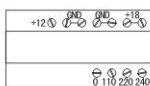

Zasilacz KW-660-A2
AC(~)230V;
DC12V (0,5A), DC15V/13,5V (1A)
AC12V (0,5A)
wymiary: 122x90x75mm

174,00,-

Dystrybutor KW-516M
pozwała na zmniejszenie liczby przewodów w systemach wieloabonenckich poprzez stworzenie magistrali na liniach AF, Vcc, GND i VD pomiędzy panelem bramowym a monitorem/unifonem, wymiary: 86x86x30mm

33,00,-