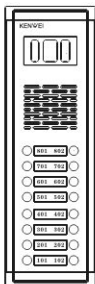

Panel z kamerą KW-1816MC (16 przycisków wywołania)
kamera kolorowa 1/4" CCD, czułość 0,8 LUX
kąt widzenia 70° - 60°, regulacja kąta widzenia poziom/pion
podświetlenie podczerwienią
podświetlane etykiety adresowe (opcja)
regulacja wzmocnienia mikrofonu
regulacja wzmocnienia głośnika
montaż podtynkowy
wymiary(mm):
część natynkowa: 400x124x14
część podtynkowa: 370x115x50

710,00-