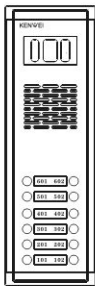

SYSTEMY WIELOKATORSKIE KENWEI

Panele z kamerą kolorową SYSTEM 18

cena netto
PLN

Panel z kamerą KW-188MC (8 przycisków wywołania)
kamera kolorowa 1/4" CCD, czułość 0,8 LUX
kąt widzenia 70° - 60°, regulacja kąta widzenia poziom/pion
podświetlenie podczerwienią
podświetlane etykiety adresowe (opcja)
regulacja wzmocnienia mikrofonu
regulacja wzmocnienia głośnika
montaż podtynkowy
wymiary(mm):
część natynkowa: 315x124x14
część podtynkowa: 290x115x50

645,00-

Panel z kamerą KW-1812MC (12 przycisków wywołania)
kamera kolorowa 1/4" CCD, czułość 0,8 LUX
kąt widzenia 70° - 60°, regulacja kąta widzenia poziom/pion
podświetlenie podczerwienią
podświetlane etykiety adresowe (opcja)
regulacja wzmocnienia mikrofonu
regulacja wzmocnienia głośnika
montaż podtynkowy
wymiary(mm):
część natynkowa: 400x124x14
część podtynkowa: 370x115x50

675,00-

Panel z kamerą KW-1816MC (16 przycisków wywołania)
kamera kolorowa 1/4" CCD, czułość 0,8 LUX
kąt widzenia 70° - 60°, regulacja kąta widzenia poziom/pion
podświetlenie podczerwienią
podświetlane etykiety adresowe (opcja)
regulacja wzmocnienia mikrofonu
regulacja wzmocnienia głośnika
montaż podtynkowy
wymiary(mm):
część natynkowa: 400x124x14
część podtynkowa: 370x115x50